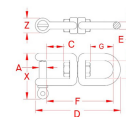

品番 : EA638FC-16

品名 : 2150kg/187mm Eye & Jaw スイベル(ステンレス製)

販売価格	7,790円(税抜) / 8,569円(税込)		
カタログ価格	7,790円(税抜) / 8,569円(税込)		
在庫数	最新在庫: 4 (2026/05/03 18:25現在)		
商品入数	1	販売単位	個
カタログページ	1375ページ		

仕様

使用荷重	2.15t	サイズ	A:15.9mm B:38.1mm、C:34.8mm D:187.2mm、E:14.7、F:145.0、G:43.2、X:87.4、Z:37.1
材質	ステンレス(SUS316)	重量	1047g
ステンレスで錆に強く使用場所を選びません。			
耐食性、耐久性に優れています。			
船舶及び産業用に最適です。			