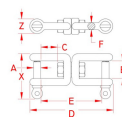

品番 : EA638FD-20

品名 : 3220kg/210.5mm Jaw & Jaw スイベル(ステンレス製)

販売価格	14,800円(税抜) / 16,280円(税込)		
カタログ価格	14,800円(税抜) / 16,280円(税込)		
在庫数	最新在庫: 1 (2026/07/04 22:55現在)		
商品入数	1	販売単位	個
カタログページ	1375ページ		

仕様

材質	ステンレス(SUS316)	サイズ	A:19.1mm B:38.1mm、 C:38.1mm D:210.5mm、 E:157.2mm、F:18.3mm、X:101.6 mm、Z:39.9mm
使用荷重	3.22t	重量	1827g
耐食性と耐久性に優れています。			
船舶及び産業用に最適です。			