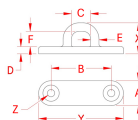

品番：EA638GE-1

品名：76x22mm/16mm 強力型パッドアイ(ステンレス製)

販売価格	735円(税抜) / 809円(税込)		
カタログ価格	735円(税抜) / 809円(税込)		
在庫数	最新在庫: 36 (2026/04/03 09:02現在)		
商品入数	1	販売単位	個
カタログページ	1361ページ		

床面にベルトや紐などを通すのに便利です。

仕様

線径	7.8mm	プレートサイズ	76×22mm
リング径	16mm	使用荷重	453kg
材質	SUS316	穴径	6.1mm
重量	68g	プレート厚み	6.1mm

取付ねじ無し

強力型で船舶、産業、建築用途など、様々な用途に適しています。

SUS316製で耐食性と耐久性に優れています。

バックプレートを取り付けることで、荷重の分散効果があります。

株式会社エスコ

大阪府大阪市西区立売堀3丁目8番14号 06-6532-6226(代表)

© 2018 ESCO Co.,Ltd.