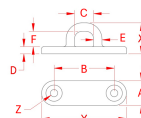

品番：EA638GE-1

品名：76x22mm/16mm 強力型パッドアイ(ステンレス製)

販売価格	735円(税抜) / 809円(税込)		
カタログ価格	735円(税抜) / 809円(税込)		
在庫数	最新在庫: 36 (2026/04/03 07:51現在)		
商品入数	1	販売単位	個
カタログページ	1361ページ		

床面にベルトや紐などを通すのに便利です。

仕様

線径	7.8mm	プレートサイズ	76×22mm
リング径	16mm	使用荷重	453kg
材質	SUS316	穴径	6.1mm
重量	68g	プレート厚み	6.1mm

取付ねじ無し

強力型で船舶、産業、建築用途など、様々な用途に適しています。

SUS316製で耐食性と耐久性に優れています。

バックプレートを取り付けることで、荷重の分散効果があります。

株式会社エスコ

大阪府大阪市西区立売堀3丁目8番14号 06-6532-6226(代表)

© 2018 ESCO Co.,Ltd.