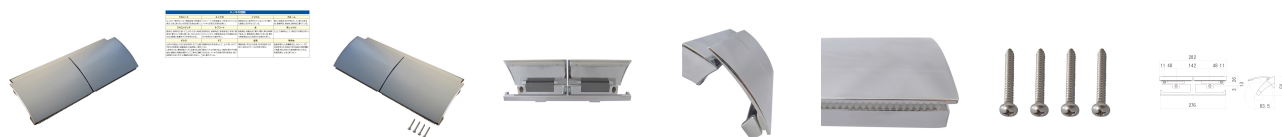

品番 : EA638LD-43

品名 : ワンハンド[®] / トイレットペ[®] - ハ[®] - ホルダ[®] - (2連/クロームメッキ)

販売価格	10,400円(税抜) / 11,440円(税込)		
カタログ価格	10,400円(税抜) / 11,440円(税込)		
在庫数	最新在庫: 0 (2026/07/02 13:23現在)		
商品入数	1	販売単位	個
カタログページ	2123ページ		

仕様

仕様	ビス式	サイズ(mm)	282(W)×83.5(D)×50(H)
材質	亜鉛ダイカスト	カラー	クロームメッキ
付属品	ステンレスバインドタッピンねじ4×35 (4本)		
二連タイプ			
片手でペーパーカットができるワンハンド仕様			
ペーパー交換のために左右両側に120mm以上のスペースが必要です。			

代替品

	品番 EA638LD-44 コメント マットブラック
--	-------------------------------