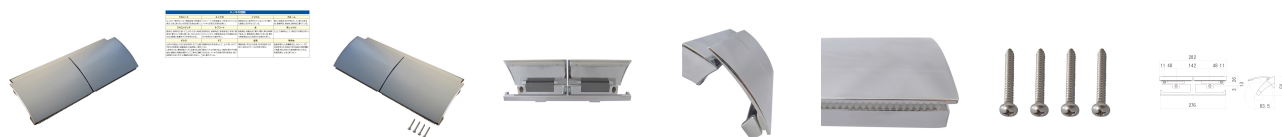

品番 : EA638LD-43

品名 : ワンハンド<sup>®</sup> / トイレットペ<sup>®</sup> - ハ<sup>®</sup> - ホルダ<sup>®</sup> - (2連/クロームメッキ)

販売価格	10,400円(税抜) / 11,440円(税込)		
カタログ価格	10,400円(税抜) / 11,440円(税込)		
在庫数	最新在庫: 0 (2026/07/02 12:25現在)		
商品入数	1	販売単位	個
カタログページ	2123ページ		

### 仕様

仕様	ビス式	サイズ(mm)	282(W)×83.5(D)×50(H)
材質	亜鉛ダイカスト	カラー	クロームメッキ
付属品	ステンレスバインドタッピンねじ4×35 (4本)		
二連タイプ			
片手でペーパーカットができるワンハンド仕様			
ペーパー交換のために左右両側に120mm以上のスペースが必要です。			