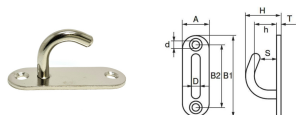

品番：EA638M-127

品名：6mm オープンパッドアイ

販売価格	380円(税抜) / 418円(税込)		
カタログ価格	380円(税抜) / 418円(税込)		
在庫数	最新在庫: 0 (2026/07/03 02:10現在)		
商品入数	1	販売単位	個
カタログページ			

仕様

線径	6mm	プレートサイズ	20×60mm
プレート厚	2mm	全高	26mm
口幅	14mm	穴径	5.1mm
穴間ピッチ	46mm	参考使用荷重	15kg
重量	25g	材質	スチール

表面はステンレスの光沢に似た高級感のあるニッケルメッキ仕上げ

屋内での使用に十分でコストダウン可能な鉄製

取付ねじなし

株式会社エスコ

大阪府大阪市西区立売堀3丁目8番14号 06-6532-6226(代表)

© 2018 ESCO Co.,Ltd.