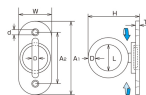

品番：EA638MA-1

品名：50x20mm/φ15mm 回転パッドアイ(ステンレス製)

販売価格	2,210円(税抜) / 2,431円(税込)		
カタログ価格	2,210円(税抜) / 2,431円(税込)		
在庫数	最新在庫: 6 (2026/07/03 13:30現在)		
商品入数	1	販売単位	個
カタログページ	1360ページ		

仕様

線径	5mm	リング内径	15mm
プレートサイズ	50×20mm	奥行	33mm
穴径	4.2mm	穴間ピッチ	34mm
使用荷重	15kg	材質	SUS304
重量	34g		

壁面・床面・柱等に設置し、チェーンなどの末端金具として

取付ねじ無し(※皿頭のネジをご使用ください。)

設置幅の狭い面でも取付可能

回転するのでチェーンなどが絡みません。

RoHS2対応品

株式会社エスコ

大阪府大阪市西区立売堀3丁目8番14号 06-6532-6226(代表)

© 2018 ESCO Co.,Ltd.