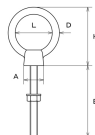

品番：EA638MD-216

品名：M16x150mm ロングビックアイボルト(SUS/鋳造)

販売価格	12,300円(税抜) / 13,530円(税込)		
カタログ価格	12,300円(税抜) / 13,530円(税込)		
在庫数	最新在庫: 1 (2026/06/29 07:05現在)		
商品入数	1	販売単位	個
カタログページ	1358ページ		

#### 仕様

線径	16mm	リング内径	68mm
ねじ径	M16	首下長さ	150mm
使用荷重	350kg	材質	SUS304
重量	813g	付属品	六角ナット×1 丸ワッシャー×1

機械器具類の吊り上げなど、一般の荷役に

従来のアイボルトに比べてアイが2倍の大きさです。

首下が長いロングタイプで、厚みのある部分に使用可能です。