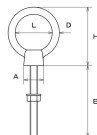

品番：EA638MD-216

品名：M16x150mm ロングビックアイボルト(SUS/鋳造)

販売価格	12,300円(税抜) / 13,530円(税込)		
カタログ価格	12,300円(税抜) / 13,530円(税込)		
在庫数	最新在庫: 1 (2026/04/23 06:46現在)		
商品入数	1	販売単位	個
カタログページ	1358ページ		

仕様

線径	16mm	リング内径	68mm
ねじ径	M16	首下長さ	150mm
使用荷重	350kg	材質	SUS304
重量	813g	付属品	六角ナット×1 丸ワッシャー×1

機械器具類の吊り上げなど、一般の荷役に

従来のアイボルトに比べてアイが2倍の大きさです。

首下が長いロングタイプで、厚みのある部分に使用可能です。

株式会社エスコ

大阪府大阪市西区立売堀3丁目8番14号 06-6532-6226(代表)

© 2018 ESCO Co.,Ltd.