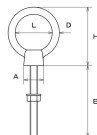

品番：EA638MD-216

品名：M16x150mm ロングビックアイボルト(SUS/鋳造)

販売価格	12,300円(税抜) / 13,530円(税込)		
カタログ価格	12,300円(税抜) / 13,530円(税込)		
在庫数	最新在庫: 1 (2026/06/29 05:51現在)		
商品入数	1	販売単位	個
カタログページ	1358ページ		

仕様

線径	16mm	リング内径	68mm
ねじ径	M16	首下長さ	150mm
使用荷重	350kg	材質	SUS304
重量	813g	付属品	六角ナット×1 丸ワッシャー×1

機械器具類の吊り上げなど、一般の荷役に

従来のアイボルトに比べてアイが2倍の大きさです。

首下が長いロングタイプで、厚みのある部分に使用可能です。

株式会社エスコ

大阪府大阪市西区立売堀3丁目8番14号 06-6532-6226(代表)

© 2018 ESCO Co.,Ltd.