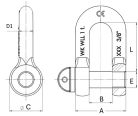

品番：EA638NA-15

品名：35.0ton 強力型シャックル

販売価格	29,000円(税抜) / 31,900円(税込)		
カタログ価格	29,000円(税抜) / 31,900円(税込)		
在庫数	最新在庫: 2 (2026/07/02 23:30現在)		
商品入数	1	販売単位	個
カタログページ	1757ページ		

仕様

材質	ブラケット:スチール(溶融亜鉛メッキ) ボルト:スチール(電気亜鉛メッキに粉体塗装)	サイズB	83mm
サイズD_1	51mm	サイズL	171mm
ねじ径	M60	使用荷重	35t
重量	16.68kg		

※仕様の際は使用荷重を超えないでください。

※安全規則に従って使用してください。

※使用する前に器具に破損が無いかを必ず確認してください。破損がある場合は使用しないでください。

代替品

	品番 EA638NB-15 コメント
---	-----------------------

株式会社エスコ

大阪府大阪市西区立売堀3丁目8番14号 06-6532-6226(代表)