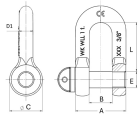

品番 : EA638NA-15

品名 : 35.0ton 強力型シャックル

販売価格	29,000円(税抜) / 31,900円(税込)		
カタログ価格	29,000円(税抜) / 31,900円(税込)		
在庫数	最新在庫: 2 (2025/11/19 22:40現在)		
商品入数	1	販売単位	個
カタログページ	1807ページ		

仕様

材質	ブラケット:スチール(溶融亜鉛メッキ) ボルト:スチール(電気亜鉛メッキに粉体塗装)	サイズB	83mm
サイズD_1	51mm	サイズL	171mm
ねじ径	M60	使用荷重	35t
重量	16.68kg		

※仕様の際は使用荷重を超えないでください。

※安全規則に従って使用してください。

※使用する前に器具に破損が無いかを必ず確認してください。破損がある場合は使用しないでください。

代替品

	品番 EA638NB-15 コメント
---	-----------------------

株式会社エスコ

大阪府大阪市西区立売堀3丁目8番14号 06-6532-6226(代表)