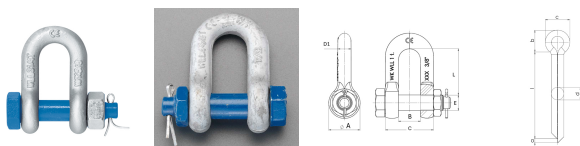

品番：EA638NC-15

品名：35.0ton 強力型シャックル

販売価格	33,400円(税抜) / 36,740円(税込)		
カタログ価格	33,400円(税抜) / 36,740円(税込)		
在庫数	最新在庫: 4 (2026/07/02 22:21現在)		
商品入数	1	販売単位	個
カタログページ	1757ページ		

#### 仕様

材質	ブラケット: 高強度焼き入れ鋼(溶融亜鉛メッキ) ボルト: 高強度焼き入れ鋼(亜鉛メッキ、ブルーラッカー塗装) 割ピン: スチール	サイズD1(画像参照)	約50.5mm
サイズB(画像参照)	83mm	サイズL(画像参照)	171mm
使用荷重	35t	ねじ径	M55
割ピンサイズ	8×80mm	重量	19.72kg

※使用に際しては使用荷重を超えないでください。

※安全規則に従って使用してください。