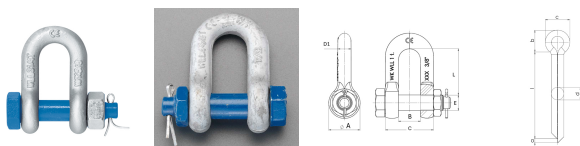

品番：EA638NC-4

品名：1.5 ton 強力型シャックル

販売価格	650円(税抜) / 715円(税込)		
カタログ価格	650円(税抜) / 715円(税込)		
在庫数	最新在庫: 23 (2026/07/02 22:20現在)		
商品入数	1	販売単位	個
カタログページ	1757ページ		

仕様

材質	ブラケット: 高強度焼き入れ鋼(熔融亜鉛メッキ) ボルト: 高強度焼き入れ鋼(亜鉛メッキ、ブルーラッカー塗装) 割ピン: スチール	サイズD1(画像参照)	約11mm
サイズB(画像参照)	18mm	サイズL(画像参照)	36mm
使用荷重	1.5t	ねじ径	M14
割ピンサイズ	2×20mm	重量	225g