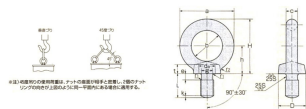

品番 : EA638SN-8

品名 : M8x15mm アイボルト(鍛造)

|         |                               |      |   |
|---------|-------------------------------|------|---|
| 販売価格    | 280円(税抜) / 308円(税込)           |      |   |
| カタログ価格  | 280円(税抜) / 308円(税込)           |      |   |
| 在庫数     | 最新在庫: 56 (2026/06/18 15:43現在) |      |   |
| 商品入数    | 1                             | 販売単位 | 個 |
| カタログページ | 1760ページ                       |      |   |

#### 仕様

|              |             |     |       |
|--------------|-------------|-----|-------|
| 材質           | 鉄(鍛造:SS400) | ねじ径 | M8×15 |
| 内径           | 20mm        | 線径  | 6.3mm |
| 使用荷重         | 80kg        | 重量  | 30g   |
| 並目           |             |     |       |
| 日本製          |             |     |       |
| 水銀は含まれていません。 |             |     |       |