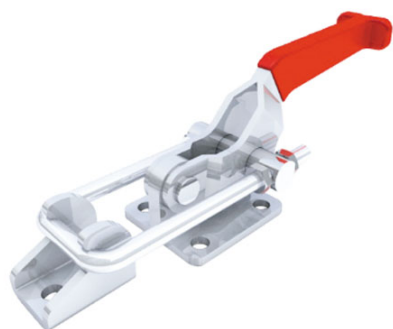

品番：EA639FB-2

品名：900kg トグルクランプ(ラッチ型)

販売価格	2,590円(税抜) / 2,849円(税込)		
カタログ価格	2,590円(税抜) / 2,849円(税込)		
在庫数	最新在庫: 25 (2026/05/03 12:07現在)		
商品入数	1	販売単位	個
カタログページ	0664ページ		

仕様

締付能力	900kg	サイズ	54(W)×74(L)×74(H)mm(レバーは除く)
取付金具サイズ	60.3×54mm	取付穴	φ8.5mm×4箇所
クランプ部	ネオプレンキャップ	本体材質	スチール(亜鉛メッキ)
重量	680g		
環長さ調節可能			
ラッチ型			