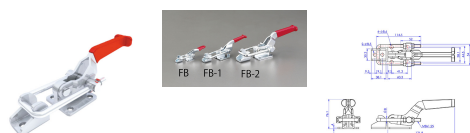

品番：EA639FB-2

品名：900kg トグルクランプ(ラッチ型)

販売価格	2,590円(税抜) / 2,849円(税込)		
カタログ価格	2,590円(税抜) / 2,849円(税込)		
在庫数	最新在庫: 25 (2026/05/03 12:07現在)		
商品入数	1	販売単位	個
カタログページ	0664ページ		

仕様

締付能力	900kg	サイズ	54(W)×74(L)×74(H)mm(レバーは除く)
取付金具サイズ	60.3×54mm	取付穴	φ8.5mm×4箇所
クランプ部	ネオプレンキャップ	本体材質	スチール(亜鉛メッキ)
重量	680g		
環長さ調節可能			
ラッチ型			