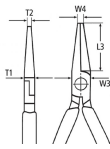

品番：EA640DC

品名：160mm 絶縁ロングノーズプライヤー(ケリッ付/メッキ)

販売価格	6,380円(税抜) / 7,018円(税込)		
カタログ価格	6,380円(税抜) / 7,018円(税込)		
在庫数	最新在庫: 0 (2026/04/30 05:33現在)		
商品入数	1	販売単位	丁
カタログページ	0211ページ		

高精度で細かなパーツもしっかりつかめます

仕様

メーカー	KNIPEX(クニペックス)	型番	30 16 160
全長	160mm	先端幅×先端厚×刃長	5×3×46.5mm
重量	150g	ハンドル	コンフォート(1000V絶縁)
仕上げ	クロムメッキ	材質	クロムバナジウム鋼