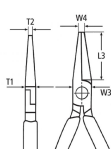

品番：EA640DC

品名：160mm 絶縁ロングノーズプライヤー(ケリッ付/メッキ)

販売価格	6,380円(税抜) / 7,018円(税込)		
カタログ価格	6,380円(税抜) / 7,018円(税込)		
在庫数	最新在庫: 2 (2026/06/28 09:26現在)		
商品入数	1	販売単位	丁
カタログページ	0211ページ		

高精度で細かなパーツもしっかりつかめます

仕様

メーカー	KNIPEX(クニペックス)	型番	30 16 160
全長	160mm	先端幅×先端厚×刃長	5×3×46.5mm
重量	150g	ハンドル	コンフォート(1000V絶縁)
仕上げ	クロムメッキ	材質	クロムバナジウム鋼