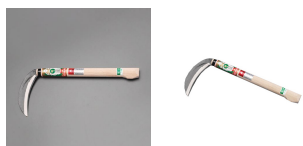

品番：EA650BA-31

品名：135mm/ 400mm 厚鎌(片刃)

販売価格	4,810円(税抜) / 5,291円(税込)		
カタログ価格	4,810円(税抜) / 5,291円(税込)		
在庫数	最新在庫: 8 (2026/04/11 17:56現在)		
商品入数	1	販売単位	丁
カタログページ	2499ページ		

仕様

全長	400mm	刃長	135mm
重量	135g	刃材質	特殊鋼

刃に厚みがあるので、小枝や葦などの堅いものの伐採作業に適しています。

この鎌は良質鉄鋼で充分鍛造別打鎌です。
焼入、刃付、柄付に至るまで特に入念に製造しています。

刃物の切れ味は研ぎ方によって差がでます。使い込めば使うほど、より一層切れ味が出てきます。

ご使用後はよく拭いて湿気のせぬところに置いて錆びぬようにしてください。

株式会社エスコ

大阪府大阪市西区立売堀3丁目8番14号 06-6532-6226(代表)