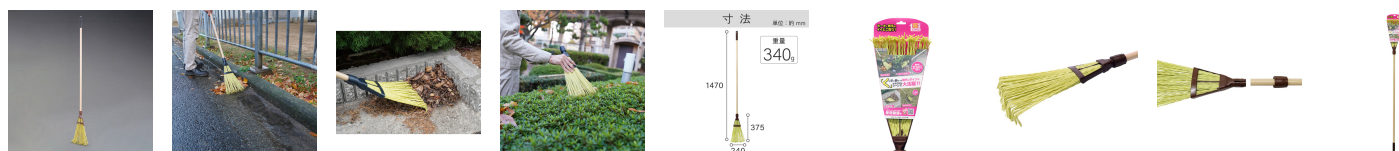

品番：EA650RE-105

品名：240x1470mm ほうき熊手(プラスチック製/1本)

販売価格	1,630円(税抜) / 1,793円(税込)		
カタログ価格	1,630円(税抜) / 1,793円(税込)		
在庫数	最新在庫: 0 (2026/06/25 03:40現在)		
商品入数	1	販売単位	本
カタログページ			

仕様

メーカー	浅香工業	型番	153490
全長(mm)	1470	先端幅(mm)	240
先端長さ(mm)	375	穂の長さ(mm)	215
材質	先端:樹脂 柄:スチール	重量(g)	340
カラー	先端:シーグリーン	主な用途	落ち葉やゴミ、工場内での清掃作業
入数	1本		

「く」の字に曲がった穂先で生垣の下などの狭い場所や隅に溜まった落ち葉を掻き出しやすいです。

L型側溝等の濡れた落ち葉もしっかり掃くことができます。

穂先は抜けにくく硬いため力が伝わりやすいです。

穂先は樹脂製の為、腐食しにくい。

頭部の取り外しが可能です。

株式会社エスコ

大阪府大阪市西区立売堀3丁目8番14号 06-6532-6226(代表)

© 2018 ESCO Co.,Ltd.