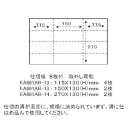

品番：EA661AB-10

品名：413x330x147mm/外寸 トランク型ツールボックス

販売価格	12,400円(税抜) / 13,640円(税込)		
カタログ価格	12,400円(税抜) / 13,640円(税込)		
在庫数	最新在庫: 6 (2026/06/13 18:27現在)		
商品入数	1	販売単位	個
カタログページ	1549ページ		

『CarryLite』シリーズパーツケース パーツトレイ付

仕様

サイズ	外寸:413×330×147(H)mm 内寸:390×275×125(H)mm	材質	本体:ポリプロピレン 蓋:ポリカーボネート
重量(kg)	1.75		
軽量&頑丈で持ち運びや輸送に適した『CarryLite』シリーズパーツケース			
仕切板8枚付			
仕切板は取り外し可能です。			
フタはスライドロック式			
開閉状態が一目でわかる便利な認識ラベル付(ロック解除時はオレンジ色のラベルが見えています。)			
パーツケース内の小物が仕切から出ないように蓋に溝がついています			
ふた部分は透明(一部ややスモークがかかっています)。外から中身は、ほぼ判別可能です。			
人間工学に基づいた丈夫な持ち運び用ハンドル付			
別売アクセサリーのパーツトレイで内容物に合わせたカスタマイズも可能(詳細は下記関連商品をご覧ください)			