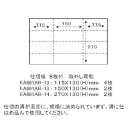

品番：EA661AB-10

品名：413x330x147mm/外寸 トランク型ツールボックス

販売価格	12,400円(税抜) / 13,640円(税込)		
カタログ価格	12,400円(税抜) / 13,640円(税込)		
在庫数	最新在庫: 6 (2026/06/13 17:19現在)		
商品入数	1	販売単位	個
カタログページ	1549ページ		

『CarryLite』シリーズパーツケース パーツトレイ付

仕様

サイズ	外寸:413×330×147(H)mm 内寸:390×275×125(H)mm	材質	本体:ポリプロピレン 蓋:ポリカーボネート
重量(kg)	1.75		
軽量&頑丈で持ち運びや輸送に適した『CarryLite』シリーズパーツケース			
仕切板8枚付			
仕切板は取り外し可能です。			
フタはスライドロック式			
開閉状態が一目でわかる便利な認識ラベル付(ロック解除時はオレンジ色のラベルが見えています。)			
パーツケース内の小物が仕切から出ないように蓋に溝がついています			
ふた部分は透明(一部ややスモークがかかっています)。外から中身は、ほぼ判別可能です。			
人間工学に基づいた丈夫な持ち運び用ハンドル付			
別売アクセサリーのパーツトレイで内容物に合わせたカスタマイズも可能(詳細は下記関連商品をご覧ください)			