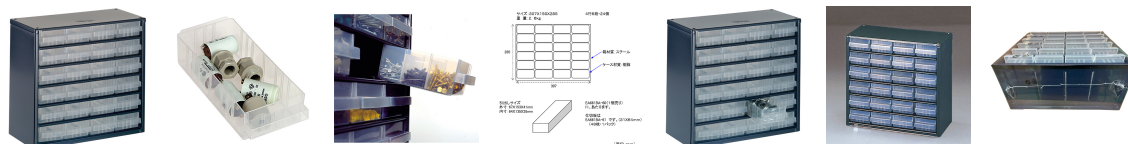

品番 : EA661BC-1

品名 : 307x150x285mm/4列 6段 パーツキャビネット

販売価格	7,640円(税抜) / 8,404円(税込)		
カタログ価格	7,640円(税抜) / 8,404円(税込)		
在庫数	最新在庫: 124 (2025/10/21 06:03現在)		
商品入数	1	販売単位	個
カタログページ	1646ページ		

小物部品を大量に収納できるパーツキャビネット

仕様

サイズ	307×150×285(H)mm	引き出し	外寸:67×153×41(H)mm 内寸:64×135×35(H)mm
材質	外側:スチール 引き出し:樹脂	重量	2.6kg
仕切り板	8枚(付属)	別売アクセサリ	引出し(1個):EA661BA-60 仕切り板(48枚):EA661BA-61
4列6段			
半透明の引出しで中身の確認が可能			
棚は錆びない亜鉛メッキ塗装スチール製で、引き出しは耐久性のある透明なプラスチック製			
引き出しには内容物を識別するためのラベルを付けることができます。			
各引き出しは取り外し可能な仕切り板(付属)を使用して簡単に分割できます。			
引き出しの持ち手は幅広で引き出しやすく、引き出しがキャビネットから落下するのを防ぐエッジ付です。			
裏面フラットでは無く、底上げです。			