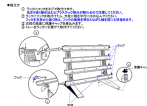

品番 : EA661C-16

品名 : 500x360x388mm/4列 4段 パーツラック

販売価格	20,100円(税抜) / 22,110円(税込)		
カタログ価格	20,100円(税抜) / 22,110円(税込)		
在庫数	最新在庫: 6 (2026/05/16 08:57現在)		
商品入数	1	販売単位	個
カタログページ	1586ページ		

この商品はお客様組み立て品です。

3種類のパーツトレイが合計16個付いた便利なパーツラック

仕様

※注意※	【お客様組立品】	サイズ	500(W)×360(D)×388(H)mm
トレイサイズ	外寸:125×133×50(H)mm×8個 (EA661CA-11) 外寸:125×173×75(H)mm×4個 (EA661CA-13) 外寸:125×228×101(H)mm×4個 (EA661CA-15)	トレイの耐荷重	5kg
材質	支柱・フック・トレイ:プラスチック ラック:スチール	重量	約3kg
セット内容	支柱:2本、フック:8個、ラック:4本、トレイ(大EA661CA-15):4個、(中EA661CA-13):4個、(小EA661CA-11):8個、保護キャップ:4個、ねじ:8本		
中身が一目で分かるパーツラック			
3種類のパーツトレイが合計16個付			
必要工具	#2ドライバー		