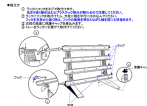

品番 : EA661C-16

品名 : 500x360x388mm/4列 4段 パーツラック

販売価格	20,100円(税抜) / 22,110円(税込)		
カタログ価格	20,100円(税抜) / 22,110円(税込)		
在庫数	最新在庫: 2 (2026/07/01 06:50現在)		
商品入数	1	販売単位	個
カタログページ	1586ページ		

この商品はお客様組み立て品です。

3種類のパーツトレイが合計16個付いた便利なパーツラック

仕様

※注意※	【お客様組立品】	サイズ	500(W)×360(D)×388(H)mm
トレイサイズ	外寸:125×133×50(H)mm×8個 (EA661CA-11) 外寸:125×173×75(H)mm×4個 (EA661CA-13) 外寸:125×228×101(H)mm×4個 (EA661CA-15)	トレイの耐荷重	5kg
材質	支柱・フック・トレイ:プラスチック ラック:スチール	重量	約3kg
セット内容	支柱:2本、フック:8個、ラック:4本、トレイ(大EA661CA-15):4個、(中EA661CA-13):4個、(小EA661CA-11):8個、保護キャップ:4個、ねじ:8本		
中身が一目で分かるパーツラック			
3種類のパーツトレイが合計16個付			
必要工具	#2ドライバー		