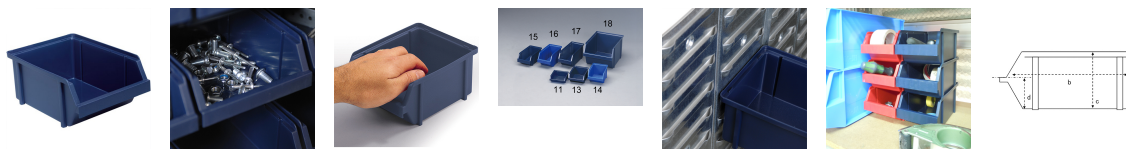

品番 : EA661CA-13

品名 : 125x173x 75mm パーツトレイ(重ね置型/青)

| | | | |
|---------|-------------------------------|------|---|
| 販売価格 | 400円(税抜) / 440円(税込) | | |
| カタログ価格 | 400円(税抜) / 440円(税込) | | |
| 在庫数 | 最新在庫: 24 (2026/07/01 05:36現在) | | |
| 商品入数 | 1 | 販売単位 | 個 |
| カタログページ | 1586ページ | | |

仕様

| | | | |
|--|------------------------|--------|---------------------|
| 材質 | ポリプロピレン | 外寸(mm) | 125(W)×173(D)×75(H) |
| 内寸(mm) | 107(W)×150(D)×70/42(H) | 重量 | 85g |
| 色 | ダークブルー | | |
| EA661CB-1(ウォールパネル)、CB-100(トレーラック)に取付可能 | | | |
| 積み重ねができます。 | | | |