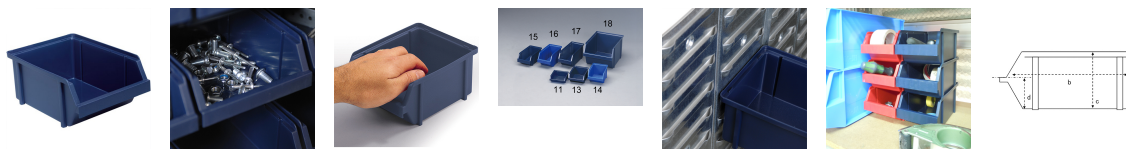

品番 : EA661CA-13

品名 : 125x173x 75mm パーツトレイ(重ね置型/青)

販売価格	400円(税抜) / 440円(税込)		
カタログ価格	400円(税抜) / 440円(税込)		
在庫数	最新在庫: 24 (2026/07/01 06:35現在)		
商品入数	1	販売単位	個
カタログページ	1586ページ		

仕様

材質	ポリプロピレン	外寸(mm)	125(W)×173(D)×75(H)
内寸(mm)	107(W)×150(D)×70/42(H)	重量	85g
色	ダークブルー		
EA661CB-1 (ウォールパネル)、CB-100(トレーラック)に取付可能			
積み重ねができます。			