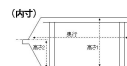

品番 : EA661CA-18

品名 : 256x365x200mm パーツトレイ(重ね置型/青)

販売価格	2,440円(税抜) / 2,684円(税込)		
カタログ価格	2,440円(税抜) / 2,684円(税込)		
在庫数	最新在庫: 3 (2026/05/16 08:09現在)		
商品入数	1	販売単位	個
カタログページ	1586ページ		

仕様

材質	ポリプロピレン	外寸(W)×(D)×(H)mm	256×365×200
内寸(W)×(D)×(H)mm	233×330×180/125	重量	860g
色	青	耐荷重	15kg
EA661CB-1 (ウォールパネル)、CB-100(トレーラック)に取付可能			
積み重ね可能			
正面のフラット部分寸法(実寸): 253(W)×28(H)mm			