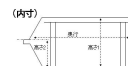

品番 : EA661CA-18

品名 : 256x365x200mm パーツトレイ(重ね置型/青)

販売価格	2,440円(税抜) / 2,684円(税込)		
カタログ価格	2,440円(税抜) / 2,684円(税込)		
在庫数	最新在庫: 0 (2026/07/01 05:37現在)		
商品入数	1	販売単位	個
カタログページ	1586ページ		

仕様

材質	ポリプロピレン	外寸(W)×(D)×(H)mm	256×365×200
内寸(W)×(D)×(H)mm	233×330×180/125	重量	860g
色	青	耐荷重	15kg
EA661CB-1 (ウォールパネル)、CB-100(トレーラック)に取付可能			
積み重ね可能			
正面のフラット部分寸法(実寸): 253(W)×28(H)mm			