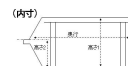

仕様

材質	ポリプロピレン	外寸(W)×(D)×(H)mm	256×365×200
内寸(W)×(D)×(H)mm	233×330×180/125	重量	860g
色	青	耐荷重	15kg
EA661CB-1 (ウォールパネル)、CB-100(トレーラック)に取付可能			
積み重ね可能			
正面のフラット部分寸法(実寸): 253(W)×28(H)mm			

株式会社エスコ

大阪府大阪市西区立売堀3丁目8番14号 06-6532-6226(代表)

© 2018 ESCO Co.,Ltd.