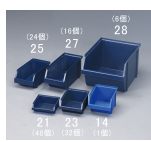

品番 : EA661CA-28

品名 : 256x365x200mm ハ°-ツレ-(重ね置型・青/ 6個)

6個入り

販売価格	13,900円(税抜) / 15,290円(税込)		
カタログ価格	13,900円(税抜) / 15,290円(税込)		
在庫数	最新在庫: 5 (2026/07/01 05:36現在)		
商品入数	6	販売単位	組
カタログページ	1586ページ		

### 仕様

材質	ポリプロピレン	外寸(mm)	256×365×200(H)
内寸(mm)	233×330×180/125	重量	860g
カラー	ダークブルー	入数	6個
耐荷重	15kg		
EA661CB-1(ウォールパネル)、CB-100(トレーラック)に取付可能			
積み重ね可能			