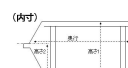

### 仕様

材質	ポリプロピレン	外寸(mm)	256×365×200(H)
内寸(mm)	233×330×180/125	重量	860g
カラー	ダークブルー	入数	6個
耐荷重	15kg		
EA661CB-1(ウォールパネル)、CB-100(トレーラック)に取付可能			
積み重ね可能			