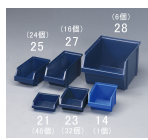

品番：EA661CA-28

品名：256x365x200mm ハートトレ-(重ね置型・青/ 6個)

6個入り

販売価格	13,200円(税抜) / 14,520円(税込)		
カタログ価格	13,200円(税抜) / 14,520円(税込)		
在庫数	最新在庫: 5 (2025/08/03 03:22現在)		
商品入数	6	販売単位	組
カタログページ	1640ページ		

6個入り

仕様

材質	ポリプロピレン	外寸(mm)	256×365×200(H)
内寸(mm)	233×330×180/125	重量	860g
カラー	ダークブルー	入数	6個
耐荷重	15kg		
EA661CB-1 (ウォールパネル)、CB-100 (トレーラック) に取付可能			
積み重ね可能			