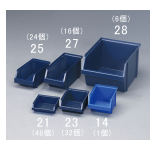

品番：EA661CA-28

品名：256x365x200mm ハーヅレ-(重ね置型・青/ 6個)

6個入り

販売価格	13,900円(税抜) / 15,290円(税込)		
カタログ価格	13,900円(税抜) / 15,290円(税込)		
在庫数	最新在庫: 1 (2026/05/16 08:09現在)		
商品入数	6	販売単位	組
カタログページ	1586ページ		

#### 仕様

材質	ポリプロピレン	外寸(mm)	256×365×200(H)
内寸(mm)	233×330×180/125	重量	860g
カラー	ダークブルー	入数	6個
耐荷重	15kg		
EA661CB-1(ウォールパネル)、CB-100(トレーラック)に取付可能			
積み重ね可能			