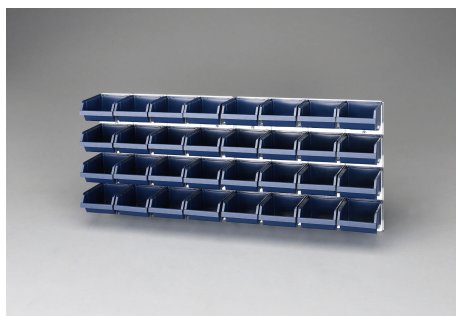

品番：EA661CB-32

品名：1040x440mm ハートトレセット(壁面用・32トレ付)

販売価格	16,400円(税抜) / 18,040円(税込)		
カタログ価格	16,400円(税抜) / 18,040円(税込)		
在庫数	最新在庫: 5 (2026/07/01 06:46現在)		
商品入数	1	販売単位	組
カタログページ	1586ページ		

様々な組み合わせが可能なパートトレとウォールパネルのセット

#### 仕様

サイズ	1040(W)×184(D)×440(H)mm	重量	6.2kg(トレイセット全体) 90g(トレイ1個当たり)
材質	ウォールパネル: スチール(亜鉛メッキ) トレイ: ポリプロピレン	トレイサイズ	内寸(W×D×H): 112×150×70mm (最大) 外寸(W×D×H): 125×173×75mm
トレイの耐荷重	5kg		

トレイ8列4段

ウォールパネルは520×440(H)mmサイズを2枚使用しているので、トレイ8列4段(横長)を4列8段(縦長)にもできます。

ウォールパネルEA661CB-1とパートトレイEA661CA-13を合わせた商品になります。

壁や作業台の上に簡単に取り付けことができます。

一目で中身が分かり素早く簡単に中のものを取り出せます。