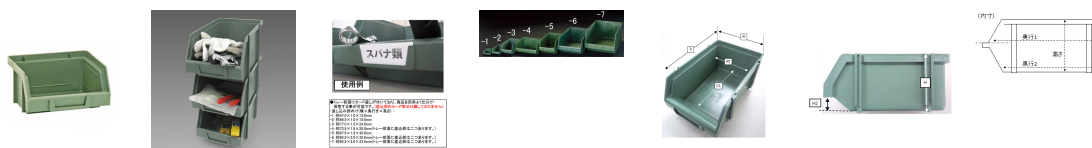

品番：EA661CM-1

品名：103 x95 x53mm ハ°-ツレ-連結(重ね置型/緑)

販売価格	185円(税抜) / 204円(税込)		
カタログ価格	185円(税抜) / 204円(税込)		
在庫数	最新在庫: 75 (2026/07/01 03:33現在)		
商品入数	1	販売単位	個
カタログページ	1583ページ		

同サイズの物同士積み重ねる事ができます

#### 仕様

外寸(W×D×H)	103×95×53mm	内寸(W×D×H)	88×73(58)×42mm
材質	耐衝撃性ポリスチレン	耐荷重	1kg
容量	0.4L	使用温度	-10℃～+50℃

同サイズの物同士積み重ねる事ができます。

トレー前面にカード差しが付いており、物を効率よく仕分け・保管する事が可能です。(差込用のカード等は付属していません)

※このサイズは左右・背面の連結が出来ません。