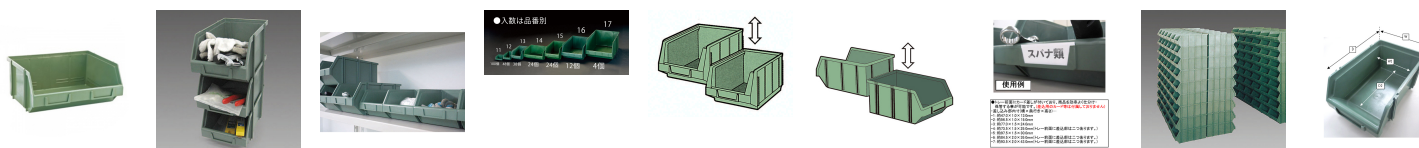

品番：EA661CM-14

品名：296x240x128mm ハ-ツレ-(重ね置型・緑/ 24個)

販売価格	31,600円(税抜) / 34,760円(税込)		
カタログ価格	31,600円(税抜) / 34,760円(税込)		
在庫数	最新在庫: 16 (2026/05/16 00:52現在)		
商品入数	24	販売単位	組
カタログページ	1583ページ		

同サイズの物同士は積み重ねるだけでなく、左右に連結する事ができます(-1、-11は連結不可)

仕様

外寸(W×D×H)	296×240×128mm	内寸(W×D×H)	275×215(183)×115mm
材質	耐衝撃性ポリスチレン	耐荷重	8kg
容量	7L	使用温度	-10℃～+50℃
入数	24個		

積み重ね可能

同サイズの物同士は積み重ねるだけでなく、左右に連結する事ができます。

背面同士での連結も可能です。

トレー前面にカード差しが付いており、物を効率よく仕分け・保管する事が可能です。(差込用のカード等は付属していません)