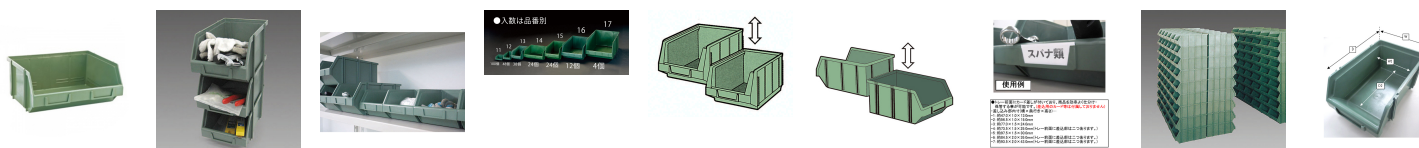

品番：EA661CM-14

品名：296x240x128mm ハ°-ツレ-(重ね置型・緑/ 24個)

販売価格	31,600円(税抜) / 34,760円(税込)		
カタログ価格	31,600円(税抜) / 34,760円(税込)		
在庫数	最新在庫: 16 (2026/07/01 03:33現在)		
商品入数	24	販売単位	組
カタログページ	1583ページ		

同サイズの物同士は積み重ねるだけでなく、左右に連結する事ができます(-1、-11は連結不可)

#### 仕様

外寸(W×D×H)	296×240×128mm	内寸(W×D×H)	275×215(183)×115mm
材質	耐衝撃性ポリスチレン	耐荷重	8kg
容量	7L	使用温度	-10℃～+50℃
入数	24個		

積み重ね可能

同サイズの物同士は積み重ねるだけでなく、左右に連結する事ができます。

背面同士での連結も可能です。

トレー前面にカード差しが付いており、物を効率よく仕分け・保管する事が可能です。(差込用のカード等は付属していません)