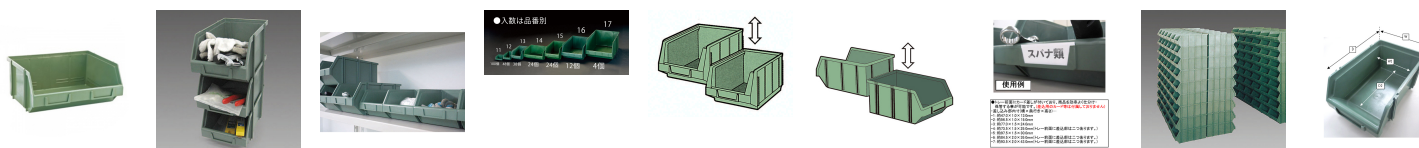

品番：EA661CM-14

品名：296x240x128mm ハ°-ツレ-(重ね置型・緑/ 24個)

販売価格	31,600円(税抜) / 34,760円(税込)		
カタログ価格	31,600円(税抜) / 34,760円(税込)		
在庫数	最新在庫: 16 (2026/07/01 04:23現在)		
商品入数	24	販売単位	組
カタログページ	1583ページ		

同サイズの物同士は積み重ねるだけでなく、左右に連結する事ができます(-1、-11は連結不可)

#### 仕様

外寸(W×D×H)	296×240×128mm	内寸(W×D×H)	275×215(183)×115mm
材質	耐衝撃性ポリスチレン	耐荷重	8kg
容量	7L	使用温度	-10℃～+50℃
入数	24個		

積み重ね可能

同サイズの物同士は積み重ねるだけでなく、左右に連結する事ができます。

背面同士での連結も可能です。

トレー前面にカード差しが付いており、物を効率よく仕分け・保管する事が可能です。(差込用のカード等は付属していません)