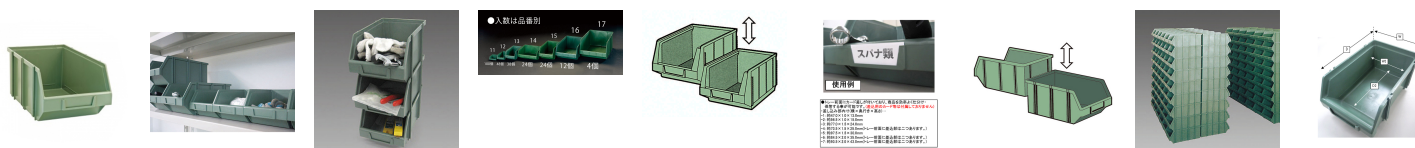

品番：EA661CM-15

品名：213x350x165mm ハ°-ツレ-(重ね置型・緑/ 24個)

販売価格	39,400円(税抜) / 43,340円(税込)		
カタログ価格	39,400円(税抜) / 43,340円(税込)		
在庫数	最新在庫: 18 (2026/07/01 04:23現在)		
商品入数	24	販売単位	組
カタログページ	1583ページ		

同サイズの物同士は積み重ねるだけでなく、左右に連結する事ができます(-1、-11は連結不可)

仕様

外寸(W×D×H)	213×350×165mm	内寸(W×D×H)	190×320(285)×150mm
材質	耐衝撃性ポリスチレン	耐荷重	15kg
容量	10L	使用温度	-10℃～+50℃
入数	24個		

積み重ね可能

同サイズの物同士は積み重ねるだけでなく、左右の連結、背面同士での連結も可能です。

背面同士での連結も可能です。

トレー前面にカード差しが付いており、物を効率よく仕分け・保管する事が可能です。(差込用のカード等は付属していません)