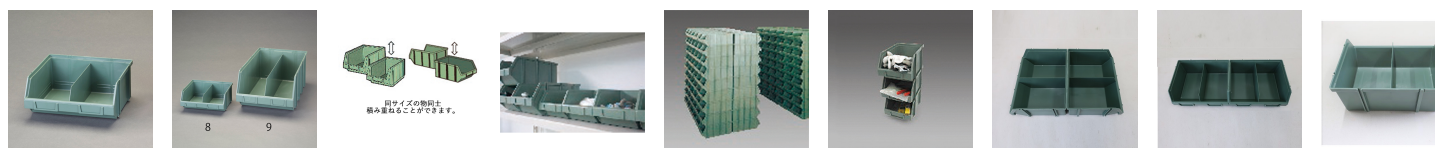

品番：EA661CM-18

品名：296x240x128mm ハ°-ツレ-(重ね置型・緑/24個)

販売価格	35,900円(税抜) / 39,490円(税込)		
カタログ価格	35,900円(税抜) / 39,490円(税込)		
在庫数	最新在庫: 1 (2026/05/16 00:52現在)		
商品入数	24	販売単位	組
カタログページ	1583ページ		

仕様

外寸(W×D×H)	385×580×250	内寸	約135(W)×175(D)×105(H)mm
材質	耐衝撃性ポリスチレン	耐荷重	8kg
容量	7L	入数	24
使用温度	-10℃～+50℃		
積み重ね可能			
同サイズの物同士積み重ねる事ができます			
背中合わせ・側面同士で重ね合わせる事が可能です。			
固定仕切板付			