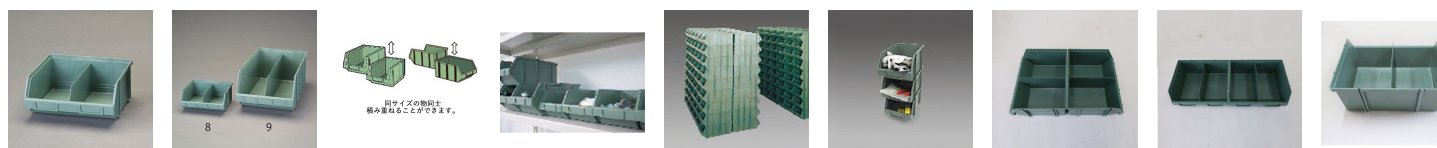

品番：EA661CM-18

品名：296x240x128mm ハ°-ツレ-(重ね置型・緑/24個)

販売価格	35,900円(税抜) / 39,490円(税込)		
カタログ価格	35,900円(税抜) / 39,490円(税込)		
在庫数	最新在庫: 22 (2026/07/01 03:33現在)		
商品入数	24	販売単位	組
カタログページ	1583ページ		

### 仕様

外寸(W×D×H)	385×580×250	内寸	約135(W)×175(D)×105(H)mm
材質	耐衝撃性ポリスチレン	耐荷重	8kg
容量	7L	入数	24
使用温度	-10℃～+50℃		
積み重ね可能			
同サイズの物同士積み重ねる事ができます			
背中合わせ・側面同士で重ね合わせる事が可能です。			
固定仕切板付			