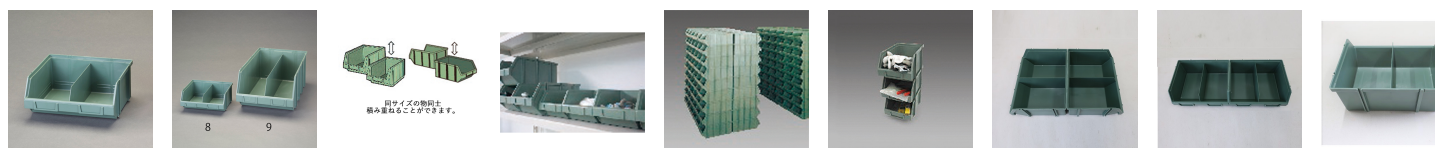

品番：EA661CM-18

品名：296x240x128mm ハ°-ツレ-(重ね置型・緑/24個)

販売価格	35,900円(税抜) / 39,490円(税込)		
カタログ価格	35,900円(税抜) / 39,490円(税込)		
在庫数	最新在庫: 22 (2026/07/01 04:21現在)		
商品入数	24	販売単位	組
カタログページ	1583ページ		

### 仕様

外寸(W×D×H)	385×580×250	内寸	約135(W)×175(D)×105(H)mm
材質	耐衝撃性ポリスチレン	耐荷重	8kg
容量	7L	入数	24
使用温度	-10℃～+50℃		
積み重ね可能			
同サイズの物同士積み重ねる事ができます			
背中合わせ・側面同士で重ね合わせる事が可能です。			
固定仕切板付			

株式会社エスコ

大阪府大阪市西区立売堀3丁目8番14号 06-6532-6226(代表)