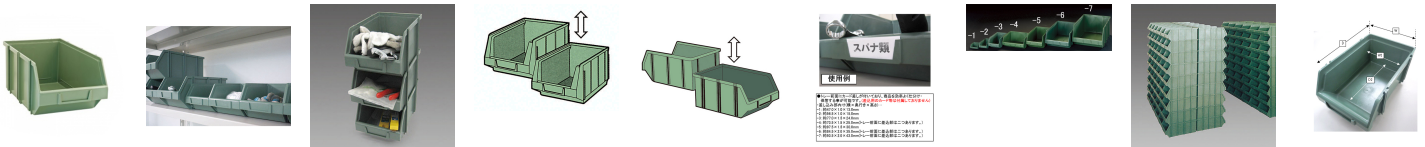

品番：EA661CM-5

品名：213x350x165mm ハ°-ツレ-連結(重ね置型/緑)

販売価格	1,870円(税抜) / 2,057円(税込)		
カタログ価格	1,870円(税抜) / 2,057円(税込)		
在庫数	最新在庫: 21 (2026/07/01 03:08現在)		
商品入数	1	販売単位	個
カタログページ	1583ページ		

同サイズの物同士は積み重ねるだけでなく、左右に連結する事ができます(-1、-11は連結不可)

仕様

外寸(W×D×H)	213×350×165mm	内寸(W×D×H)	190×320(285)×150mm
材質	耐衝撃性ポリスチレン	耐荷重	15kg
容量	10L	使用温度	-10℃～+50℃

積み重ね可能

同サイズの物同士積み重ねるだけでなく、左右に連結する事ができます。

背面同士での連結も可能です。

トレー前面にカード差しが付いており、物を効率よく仕分け・保管する事が可能です。(差込用のカード等は付属していません)

代替品

	品番 EA661CS-3A コメント 208x353x155mm/重ね置/青3個
	品番 EA661CS-4A コメント 205x480x178mm/重ね置/青3個

	
	<p>品番 EA661CJ-4 コメント 205x333x155mm/重ね置/赤1個</p>
	<p>品番 EA661CJ-14 コメント 205x333x155mm/重ね置/青1個</p>

株式会社エスコ

大阪府大阪市西区立売堀3丁目8番14号 06-6532-6226(代表)