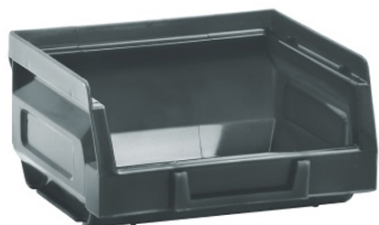

品番：EA661CM-51

品名：103x 90x 55mm ハ°-ツレ-(重ね置型/灰)

販売価格	150円(税抜) / 165円(税込)		
カタログ価格	150円(税抜) / 165円(税込)		
在庫数	最新在庫: 92 (2026/06/24 11:04現在)		
商品入数	1	販売単位	個
カタログページ	1583ページ		

仕様

外寸(mm)	103×90×55(H)	入数	1
材質	HDPE(高密度ポリエチレン)	内寸(mm)	90×75×43(H)
重量(g)	38	容量	0.4L
色	グレー	使用温度	-50~50℃
ラベルホルダーサイズ(W×H)mm	46×11		
積み重ね可能			
トレー前面にラベルホルダーが付いており、物を効率よく仕分け・保管する事が可能です。(差込用のラベル等は付属していません)			
※コンテナ同士の左右・背面の連結はできません。			