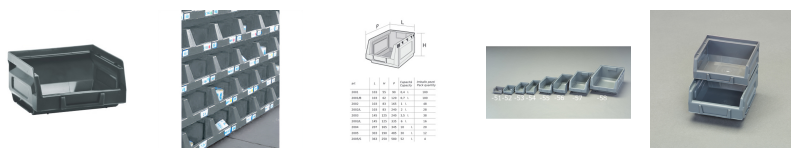

品番：EA661CM-51

品名：103x 90x 55mm ハ°-ツレ-(重ね置型/灰)

販売価格	150円(税抜) / 165円(税込)		
カタログ価格	150円(税抜) / 165円(税込)		
在庫数	最新在庫: 92 (2026/06/24 09:23現在)		
商品入数	1	販売単位	個
カタログページ	1583ページ		

#### 仕様

外寸(mm)	103×90×55(H)	入数	1
材質	HDPE(高密度ポリエチレン)	内寸(mm)	90×75×43(H)
重量(g)	38	容量	0.4L
色	グレー	使用温度	-50~50℃
ラベルホルダーサイズ(W×H)mm	46×11		
積み重ね可能			
トレー前面にラベルホルダーが付いており、物を効率よく仕分け・保管する事が可能です。(差込用のラベル等は付属していません)			
※コンテナ同士の左右・背面の連結はできません。			