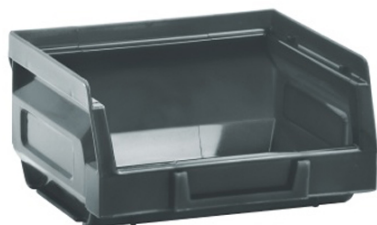

品番：EA661CM-51

品名：103x 90x 55mm ハ°-ツレ-(重ね置型/灰)

販売価格	150円(税抜) / 165円(税込)		
カタログ価格	150円(税抜) / 165円(税込)		
在庫数	最新在庫: 92 (2026/06/24 09:23現在)		
商品入数	1	販売単位	個
カタログページ	1583ページ		

#### 仕様

外寸(mm)	103×90×55(H)	入数	1
材質	HDPE(高密度ポリエチレン)	内寸(mm)	90×75×43(H)
重量(g)	38	容量	0.4L
色	グレー	使用温度	-50~50℃
ラベルホルダーサイズ(W×H)mm	46×11		
積み重ね可能			
トレー前面にラベルホルダーが付いており、物を効率よく仕分け・保管する事が可能です。(差込用のラベル等は付属していません)			
※コンテナ同士の左右・背面の連結はできません。			