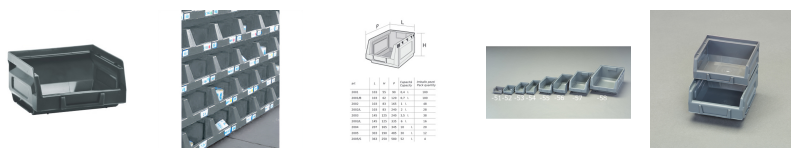

品番：EA661CM-51

品名：103x 90x 55mm ハ°-ツレ-(重ね置型/灰)

販売価格	150円(税抜) / 165円(税込)		
カタログ価格	150円(税抜) / 165円(税込)		
在庫数	最新在庫: 92 (2026/06/24 11:04現在)		
商品入数	1	販売単位	個
カタログページ	1583ページ		

仕様

外寸(mm)	103×90×55(H)	入数	1
材質	HDPE(高密度ポリエチレン)	内寸(mm)	90×75×43(H)
重量(g)	38	容量	0.4L
色	グレー	使用温度	-50~50℃
ラベルホルダーサイズ(W×H)mm	46×11		
積み重ね可能			
トレー前面にラベルホルダーが付いており、物を効率よく仕分け・保管する事が可能です。(差込用のラベル等は付属していません)			
※コンテナ同士の左右・背面の連結はできません。			