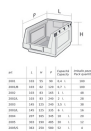

品番：EA661CM-52

品名：103x120x 62mm ハ°-ツレ-(重ね置型/灰)

販売価格	295円(税抜) / 325円(税込)		
カタログ価格	295円(税抜) / 325円(税込)		
在庫数	最新在庫: 62 (2026/06/24 12:51現在)		
商品入数	1	販売単位	個
カタログページ	1583ページ		

仕様

外寸(mm)	103×120×62(H)	入数	1
材質	HDPE(高密度ポリエチレン)	内寸(mm)	90×103×53(H)
重量(g)	48	容量	0.7L
色	グレー	使用温度	-50~50℃
ラベルホルダーサイズ (W×H)mm	55×18		
積み重ね可能			
トレー前面にラベルホルダーが付いており、物を効率よく仕分け・保管する事が可能です。(差込用のラベル等は付属していません)			
※コンテナ同士の左右・背面の連結はできません。			