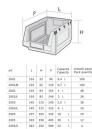

#### 仕様

外寸(mm)	103×165×83(H)	入数	1
材質	HDPE(高密度ポリエチレン)	内寸(mm)	90×145×73(H)
重量(g)	79	容量	1L
色	グレー	使用温度	-50~50℃
耐荷重	同サイズ積み重ね時:12段で各3kg	ラベルホルダーサイズ(W×H)mm	55×18

積み重ね可能

トレー前面にラベルホルダーが付いており、物を効率よく仕分け・保管する事が可能です。(差込用のラベル等は付属していません)

※コンテナ同士の左右・背面の連結はできません。