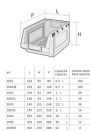

品番：EA661CM-54

品名：103x240x 83mm ハ°-ツレ-(重ね置型/灰)

販売価格	550円(税抜) / 605円(税込)		
カタログ価格	550円(税抜) / 605円(税込)		
在庫数	最新在庫: 21 (2026/06/24 12:52現在)		
商品入数	1	販売単位	個
カタログページ	1583ページ		

仕様

外寸(mm)	103×240×83(H)	入数	1
材質	HDPE(高密度ポリエチレン)	内寸(mm)	90×220×73(H)
重量(g)	144	容量	2L
色	グレー	使用温度	-50~50℃
耐荷重	同サイズ積み重ね時:12段で各3kg	ラベルホルダーサイズ(W×H)mm	55×18

積み重ね可能

トレー前面にラベルホルダーが付いており、物を効率よく仕分け・保管する事が可能です。(差込用のラベル等は付属していません)

※コンテナ同士の左右・背面の連結はできません。

株式会社エスコ

大阪府大阪市西区立売堀3丁目8番14号 06-6532-6226(代表)

© 2018 ESCO Co.,Ltd.