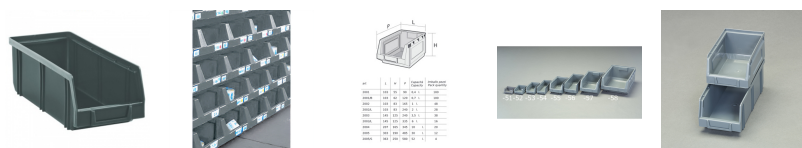

品番：EA661CM-54

品名：103x240x 83mm ハ°-ツレ-(重ね置型/灰)

販売価格	550円(税抜) / 605円(税込)		
カタログ価格	550円(税抜) / 605円(税込)		
在庫数	最新在庫: 21 (2026/06/24 11:04現在)		
商品入数	1	販売単位	個
カタログページ	1583ページ		

仕様

外寸(mm)	103×240×83(H)	入数	1
材質	HDPE(高密度ポリエチレン)	内寸(mm)	90×220×73(H)
重量(g)	144	容量	2L
色	グレー	使用温度	-50~50℃
耐荷重	同サイズ積み重ね時:12段で各3kg	ラベルホルダーサイズ(W×H)mm	55×18

積み重ね可能

トレー前面にラベルホルダーが付いており、物を効率よく仕分け・保管する事が可能です。(差込用のラベル等は付属していません)

※コンテナ同士の左右・背面の連結はできません。

株式会社エスコ

大阪府大阪市西区立売堀3丁目8番14号 06-6532-6226(代表)

© 2018 ESCO Co.,Ltd.