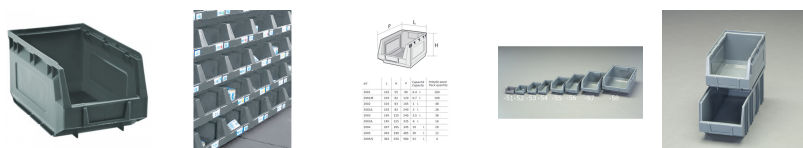

品番：EA661CM-55

品名：145x240x125mm ハ°-ツレ-(重ね置型/灰)

販売価格	630円(税抜) / 693円(税込)		
カタログ価格	630円(税抜) / 693円(税込)		
在庫数	最新在庫: 34 (2026/06/24 12:51現在)		
商品入数	1	販売単位	個
カタログページ	1583ページ		

仕様

外寸(mm)	145×240×125(H)	入数	1
材質	HDPE(高密度ポリエチレン)	内寸(mm)	125×220×110(H)
重量(g)	194	容量	3.5L
色	グレー	使用温度	-50~50℃
耐荷重	同サイズ積み重ね時:8段で各6kg	ラベルホルダーサイズ(W×H)mm	75×28

積み重ね可能

トレー前面にラベルホルダーが付いており、物を効率よく仕分け・保管する事が可能です。(差込用のラベル等は付属していません)

※コンテナ同士の左右・背面の連結はできません。

株式会社エスコ

大阪府大阪市西区立売堀3丁目8番14号 06-6532-6226(代表)

© 2018 ESCO Co.,Ltd.