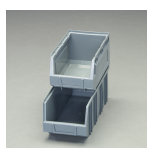

#### 仕様

外寸(mm)	145×335×125(H)	入数	1
材質	HDPE(高密度ポリエチレン)	内寸(mm)	125×305×110(H)
重量(g)	352	容量	6L
色	グレー	使用温度	-50~50℃
耐荷重	同サイズ積み重ね時:9段で各6kg	ラベルホルダーサイズ(W×H)mm	75×28

積み重ね可能

トレー前面にラベルホルダーが付いており、物を効率よく仕分け・保管する事が可能です。(差込用のラベル等は付属していません)