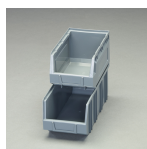

品番：EA661CM-56

品名：145x335x125mm ハ°-ツレ-(重ね置型/灰)

販売価格	1,190円(税抜) / 1,309円(税込)		
カタログ価格	1,190円(税抜) / 1,309円(税込)		
在庫数	最新在庫: 14 (2026/06/24 11:04現在)		
商品入数	1	販売単位	個
カタログページ	1583ページ		

仕様

外寸(mm)	145×335×125(H)	入数	1
材質	HDPE(高密度ポリエチレン)	内寸(mm)	125×305×110(H)
重量(g)	352	容量	6L
色	グレー	使用温度	-50~50℃
耐荷重	同サイズ積み重ね時:9段で各6kg	ラベルホルダーサイズ(W×H)mm	75×28

積み重ね可能

トレー前面にラベルホルダーが付いており、物を効率よく仕分け・保管する事が可能です。(差込用のラベル等は付属していません)

※コンテナ同士の左右・背面の連結はできません。

株式会社エスコ

大阪府大阪市西区立売堀3丁目8番14号 06-6532-6226(代表)

© 2018 ESCO Co.,Ltd.