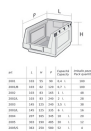

品番：EA661CM-56

品名：145x335x125mm ハ°-ツレ-(重ね置型/灰)

販売価格	1,190円(税抜) / 1,309円(税込)		
カタログ価格	1,190円(税抜) / 1,309円(税込)		
在庫数	最新在庫: 14 (2026/06/24 11:04現在)		
商品入数	1	販売単位	個
カタログページ	1583ページ		

仕様

外寸(mm)	145×335×125(H)	入数	1
材質	HDPE(高密度ポリエチレン)	内寸(mm)	125×305×110(H)
重量(g)	352	容量	6L
色	グレー	使用温度	-50~50℃
耐荷重	同サイズ積み重ね時:9段で各6kg	ラベルホルダーサイズ(W×H)mm	75×28

積み重ね可能

トレー前面にラベルホルダーが付いており、物を効率よく仕分け・保管する事が可能です。(差込用のラベル等は付属していません)

※コンテナ同士の左右・背面の連結はできません。

株式会社エスコ

大阪府大阪市西区立売堀3丁目8番14号 06-6532-6226(代表)

© 2018 ESCO Co.,Ltd.