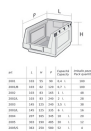

仕様

外寸(mm)	145×335×125(H)	入数	1
材質	HDPE(高密度ポリエチレン)	内寸(mm)	125×305×110(H)
重量(g)	352	容量	6L
色	グレー	使用温度	-50~50℃
耐荷重	同サイズ積み重ね時:9段で各6kg	ラベルホルダーサイズ(W×H)mm	75×28

積み重ね可能

トレー前面にラベルホルダーが付いており、物を効率よく仕分け・保管する事が可能です。(差込用のラベル等は付属していません)

※コンテナ同士の左右・背面の連結はできません。

株式会社エスコ

大阪府大阪市西区立売堀3丁目8番14号 06-6532-6226(代表)

© 2018 ESCO Co.,Ltd.