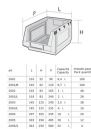

品番：EA661CM-57

品名：207x345x165mm ハ°-ツレ-(重ね置型/灰)

販売価格	1,440円(税抜) / 1,584円(税込)		
カタログ価格	1,440円(税抜) / 1,584円(税込)		
在庫数	最新在庫: 1 (2026/06/24 11:04現在)		
商品入数	1	販売単位	個
カタログページ	1583ページ		

仕様

外寸(mm)	207×345×165(H)	入数	1
材質	HDPE(高密度ポリエチレン)	内寸(mm)	185×305×150(H)
重量(g)	385	容量	10L
色	グレー	使用温度	-50~50℃
耐荷重	同サイズ積み重ね時:8段で各12kg	ラベルホルダーサイズ(W×H)mm	95×28

積み重ね可能

トレー前面にラベルホルダーが付いており、物を効率よく仕分け・保管する事が可能です。(差込用のラベル等は付属していません)

※コンテナ同士の左右・背面の連結はできません。

株式会社エスコ

大阪府大阪市西区立売堀3丁目8番14号 06-6532-6226(代表)

© 2018 ESCO Co.,Ltd.