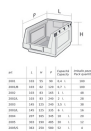

品番：EA661CM-57

品名：207x345x165mm ハ°-ツレ-(重ね置型/灰)

販売価格	1,440円(税抜) / 1,584円(税込)		
カタログ価格	1,440円(税抜) / 1,584円(税込)		
在庫数	最新在庫: 1 (2026/06/24 12:52現在)		
商品入数	1	販売単位	個
カタログページ	1583ページ		

#### 仕様

外寸(mm)	207×345×165(H)	入数	1
材質	HDPE(高密度ポリエチレン)	内寸(mm)	185×305×150(H)
重量(g)	385	容量	10L
色	グレー	使用温度	-50~50℃
耐荷重	同サイズ積み重ね時:8段で各12kg	ラベルホルダーサイズ(W×H)mm	95×28

積み重ね可能

トレー前面にラベルホルダーが付いており、物を効率よく仕分け・保管する事が可能です。(差込用のラベル等は付属していません)

※コンテナ同士の左右・背面の連結はできません。