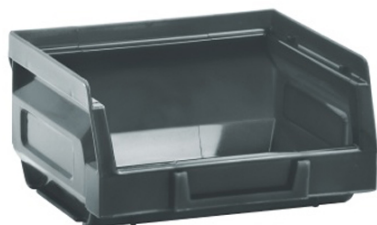

品番：EA661CM-61

品名：103x 90x 55mm ハ°-ツトレ-(重ね置型/灰/100個)

販売価格	13,000円(税抜) / 14,300円(税込)		
カタログ価格	13,000円(税抜) / 14,300円(税込)		
在庫数	最新在庫: 3 (2026/06/24 12:52現在)		
商品入数	100	販売単位	個
カタログページ	1583ページ		

仕様

外寸(mm)	103×90×55(H)	入数	100
材質	HDPE(高密度ポリエチレン)	内寸(mm)	90×75×43(H)
重量(g)	38	容量	0.4L
色	グレー	使用温度	-50~50℃
ラベルホルダーサイズ(W×H)mm	46×11		
積み重ね可能			
トレイ前面にラベルホルダーが付いており、物を効率よく仕分け・保管する事が可能です。(差込用のラベル等は付属していません)			
※コンテナ同士の左右・背面の連結はできません。			