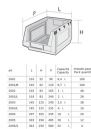

品番：EA661CM-61

品名：103x 90x 55mm ハ°-ツトレ-(重ね置型/灰/100個)

販売価格	13,000円(税抜) / 14,300円(税込)		
カタログ価格	13,000円(税抜) / 14,300円(税込)		
在庫数	最新在庫: 3 (2026/06/24 12:52現在)		
商品入数	100	販売単位	個
カタログページ	1583ページ		

仕様

外寸(mm)	103×90×55(H)	入数	100
材質	HDPE(高密度ポリエチレン)	内寸(mm)	90×75×43(H)
重量(g)	38	容量	0.4L
色	グレー	使用温度	-50~50℃
ラベルホルダーサイズ(W×H)mm	46×11		
積み重ね可能			
トレイ前面にラベルホルダーが付いており、物を効率よく仕分け・保管する事が可能です。(差込用のラベル等は付属していません)			
※コンテナ同士の左右・背面の連結はできません。			