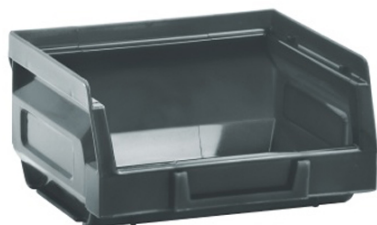

品番：EA661CM-61

品名：103x 90x 55mm ハ°-ツトレ-(重ね置型/灰/100個)

販売価格	13,000円(税抜) / 14,300円(税込)		
カタログ価格	13,000円(税抜) / 14,300円(税込)		
在庫数	最新在庫: 3 (2026/06/24 11:04現在)		
商品入数	100	販売単位	個
カタログページ	1583ページ		

仕様

外寸(mm)	103×90×55(H)	入数	100
材質	HDPE(高密度ポリエチレン)	内寸(mm)	90×75×43(H)
重量(g)	38	容量	0.4L
色	グレー	使用温度	-50~50℃
ラベルホルダーサイズ(W×H)mm	46×11		

積み重ね可能

トレイ前面にラベルホルダーが付いており、物を効率よく仕分け・保管する事が可能です。(差込用のラベル等は付属していません)

※コンテナ同士の左右・背面の連結はできません。

株式会社エスコ

大阪府大阪市西区立売堀3丁目8番14号 06-6532-6226(代表)

© 2018 ESCO Co.,Ltd.