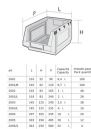

品番：EA661CM-61

品名：103x 90x 55mm ハ°-ツトレ-(重ね置型/灰/100個)

販売価格	13,000円(税抜) / 14,300円(税込)		
カタログ価格	13,000円(税抜) / 14,300円(税込)		
在庫数	最新在庫: 3 (2026/06/24 11:04現在)		
商品入数	100	販売単位	個
カタログページ	1583ページ		

仕様

外寸(mm)	103×90×55(H)	入数	100
材質	HDPE(高密度ポリエチレン)	内寸(mm)	90×75×43(H)
重量(g)	38	容量	0.4L
色	グレー	使用温度	-50~50℃
ラベルホルダーサイズ(W×H)mm	46×11		

積み重ね可能

トレイ前面にラベルホルダーが付いており、物を効率よく仕分け・保管する事が可能です。(差込用のラベル等は付属していません)

※コンテナ同士の左右・背面の連結はできません。

株式会社エスコ

大阪府大阪市西区立売堀3丁目8番14号 06-6532-6226(代表)

© 2018 ESCO Co.,Ltd.