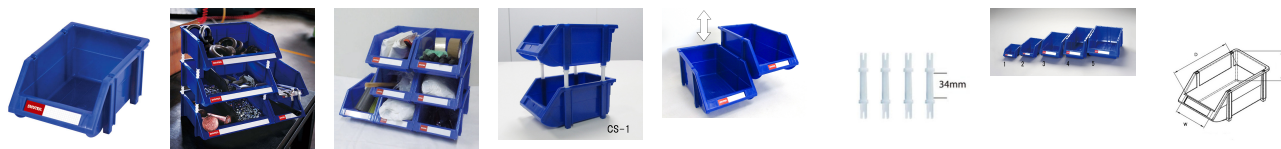

品番：EA661CS-1

品名：121x180x 84mm パーツトレイ(重ね置型/青)

販売価格	280円(税抜) / 308円(税込)		
カタログ価格	280円(税抜) / 308円(税込)		
在庫数	最新在庫: 0 (2026/05/16 03:26現在)		
商品入数	1	販売単位	個
カタログページ			

付属のアタッチメントを用いることで、空間を持たせつつ縦置きができます

仕様

材質	ポリプロピレン	外寸(W×D×H)	121×180×84mm
内寸(W×D×H)	100×150×77mm	容量	1L
耐荷重	3kg(縦連結用アタッチメントを付けた状態)	重量	119g
入数	1個	付属品	縦連結用アタッチメント×4個(有効長: 34mm)

同サイズの物同士は縦に積み重ね・左右に連結が可能

付属のアタッチメントを用いることで、空間を持たせつつ縦置きができます(高さ約34mmのスペースが生まれます)

ラベル付き

代替品

	品番 EA661CS-1A コメント 入数変更(1個⇒3個)
--	-----------------------------------