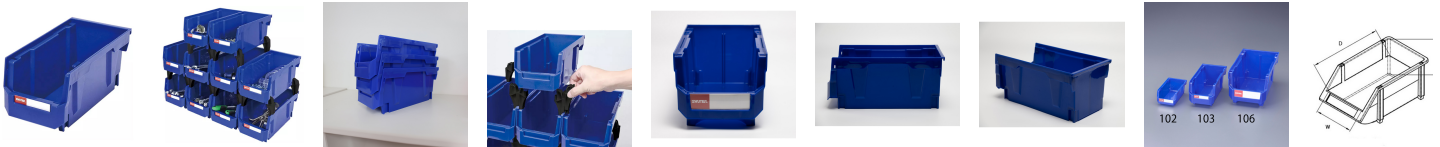

品番：EA661CS-103

品名：140x276x130mm パーツトレイ

販売価格	870円(税抜) / 957円(税込)		
カタログ価格	870円(税抜) / 957円(税込)		
在庫数	最新在庫: 5 (2026/06/24 11:00現在)		
商品入数	1	販売単位	個
カタログページ	1583ページ		

仕様

サイズ	外寸:140(W)×276(D)×130(H)mm 内寸:約100(W)×235(D)×112(H) mm ※内寸は実測値です。	容量	2.7L
耐荷重	15kg(縦連結用アタッチメントを付けた状態)	材質	ハイインパクトPP
重量	360g	入数	1個

耐久性・耐衝撃性・耐食性に優れたPP製

リブ加工された側面は、耐衝撃性に優れています。

はめ込み式積み重ねデザインで収納スペースを節約

2段以上で使う場合は、付属のアタッチメントが必要です。

縦連結用アタッチメント×4個付

ラベル付

SGS GreenMark 認証

※SGS GreenMark 認証は、製品が環境基準や安全基準を満たしていることを証明するために使用されます。