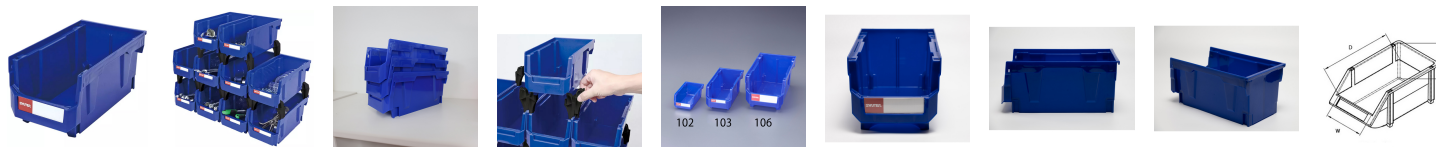

品番：EA661CS-106

品名：210x375x178mm パーツトレイ

販売価格	1,380円(税抜) / 1,518円(税込)		
カタログ価格	1,380円(税抜) / 1,518円(税込)		
在庫数	最新在庫: 21 (2026/06/24 11:02現在)		
商品入数	1	販売単位	個
カタログページ	1583ページ		

#### 仕様

サイズ	外寸:210(W)×375(D)×178(H)mm 内寸:約160(W)×330(D)×156(H) mm ※内寸は実測値です。	容量	9.6L
耐荷重	30kg(縦連結用アタッチメントを付けた状態)	材質	ハイインパクトPP
重量	686g	入数	1個
耐久性・耐衝撃性・耐食性に優れたPP製			
リブ加工された側面は、耐衝撃性に優れています。			
はめ込み式積み重ねデザインで収納スペースを節約			
2段以上で使う場合は、付属のアタッチメントが必要です。			
縦連結用アタッチメント×4個付			
ラベル付			
SGS GreenMark 認証 ※SGS GreenMark 認証は、製品が環境基準や安全基準を満たしていることを証明するために使用されます。			