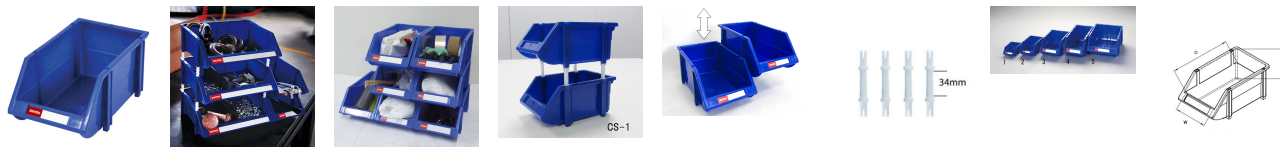

品番：EA661CS-2

品名：150x265x121mm パーツトレイ(重ね置型/青)

販売価格	475円(税抜) / 523円(税込)		
カタログ価格	475円(税抜) / 523円(税込)		
在庫数	最新在庫: 0 (2026/05/16 03:24現在)		
商品入数	1	販売単位	個
カタログページ			

付属のアタッチメントを用いることで、空間を持たせつつ縦置きができます

仕様

材質	ポリプロピレン	外寸(W×D×H)	150×265×121mm
内寸(W×D×H)	130×228×114mm	容量	2.5L
耐荷重	6kg(縦連結用アタッチメントを付けた状態)	重量	222g
入数	1個	付属品	縦連結用アタッチメント×4個(有効長: 34mm)

同サイズの物同士は縦に積み重ね・左右に連結が可能

付属のアタッチメントを用いることで、空間を持たせつつ縦置きができます(高さ約34mmのスペースが生まれます)

ラベル付き

代替品

	品番 EA661CS-2A コメント 入数変更(1個⇒3個)
--	-----------------------------------

大阪府大阪市西区立売堀3丁目8番14号 06-6532-6226(代表)
© 2018 ESCO Co.,Ltd.