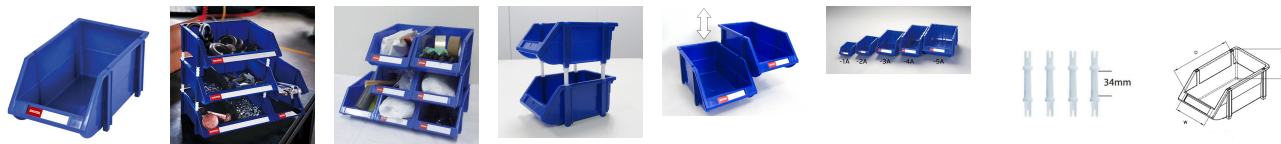

品番：EA661CS-2A

品名：150x265x121mm ハ°-ツレ-(重ね置型/青/3個)

販売価格	1,440円(税抜) / 1,584円(税込)		
カタログ価格	1,440円(税抜) / 1,584円(税込)		
在庫数	最新在庫: 20 (2026/05/16 01:34現在)		
商品入数	3	販売単位	組
カタログページ	1583ページ		

付属のアタッチメントを用いることで、空間を持たせつつ縦置きができます

仕様

材質	ポリプロピレン	外寸(W×D×H)	150×265×121mm
内寸(W×D×H)	130×228×114mm	入数	3個
容量	2.5L	耐荷重	6kg(1個あたり:縦連結用アタッチメントを付けた状態)
重量	222g	色	青
付属品	縦連結用アタッチメント×4個(有効長:34mm)		

同サイズの物同士は積み重ねるだけでなく、左右に連結する事ができます。

付属のアタッチメントを用いることで、空間を持たせつつ縦置きができます(高さ約34mmのスペースが生まれます)