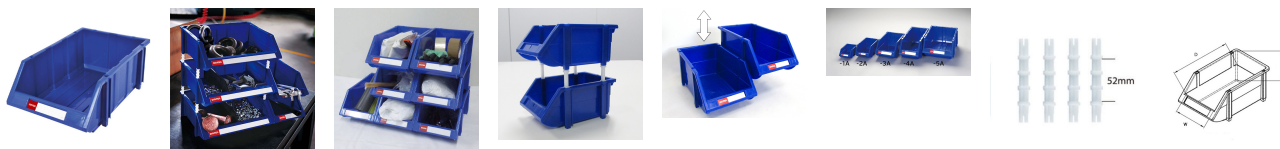

品番：EA661CS-5A

品名：300x480x178mm ハーツレ-(重ね置型/青/2個)

販売価格	3,450円(税抜) / 3,795円(税込)		
カタログ価格	3,450円(税抜) / 3,795円(税込)		
在庫数	最新在庫: 22 (2026/05/16 02:32現在)		
商品入数	2	販売単位	組
カタログページ	1583ページ		

付属のアタッチメントを用いることで、空間を持たせつつ縦置きができます

#### 仕様

材質	ポリプロピレン	外寸(W×D×H)	300×480×178mm
内寸(W×D×H)	265×425×170mm	入数	2個
容量	16L	耐荷重	50kg(1個あたり:縦連結用アタッチメントを付けた状態)
重量	911g	色	青
付属品	縦連結用アタッチメント×4個(有効長:52mm)		

同サイズの物同士は積み重ねるだけでなく、左右に連結する事ができます。

付属のアタッチメントを用いることで、空間を持たせつつ縦置きができます(高さ約52mmのスペースが生まれます)