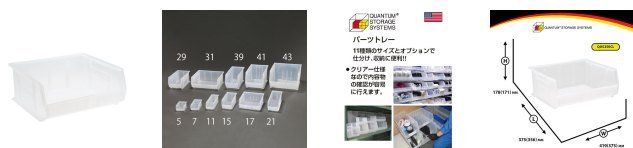

品番 : EA661EA-31

品名 : 419x375x178mm ハートトレ-(重ね型/クリア)

| | | | |
|---------|------------------------------|------|---|
| 販売価格 | 3,740円(税抜) / 4,114円(税込) | | |
| カタログ価格 | 3,740円(税抜) / 4,114円(税込) | | |
| 在庫数 | 最新在庫: 6 (2026/07/04 21:43現在) | | |
| 商品入数 | 1 | 販売単位 | 個 |
| カタログページ | 1584ページ | | |

仕様

| | | | |
|--------|----------------|---------|----------------|
| 外寸(mm) | 419×375×178(H) | 内寸(mm) | 375×356×171(H) |
| 材質 | ポリプロピレン | 耐荷重(kg) | 29 |
| 色 | クリア | 入数 | 1 |
| 重ね型 | | | |
| 積み重ね可能 | | | |