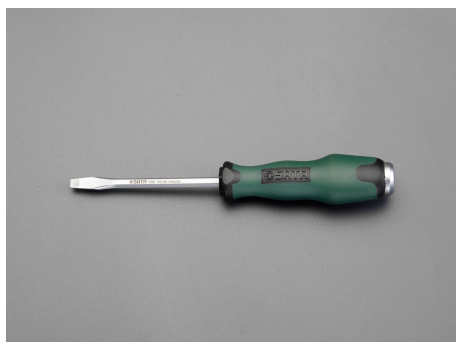

品番 : EA683SB-100A

品名 : 6.0x1.2 mm/100mm [-]ドライバー(貫通柄)

販売価格	650円(税抜) / 715円(税込)		
カタログ価格	650円(税抜) / 715円(税込)		
在庫数	最新在庫: 263 (2026/07/03 13:30現在)		
商品入数	1	販売単位	本
カタログページ	0526ページ		

先端にマグネットが付いており、ねじが強ちにくくなっています。

仕様

メーカー	SATA	型番	61603
貫通柄の為、ハンマーで叩けます。			
刃幅×刃厚(mm)	6.0×1.2	全長	221mm
軸長	100mm	材質	軸部:クロムモリブデン鋼、 ハンドル部:硬質樹脂
先端マグネット付			

株式会社エスコ

大阪府大阪市西区立売堀3丁目8番14号 06-6532-6226(代表)

© 2018 ESCO Co.,Ltd.