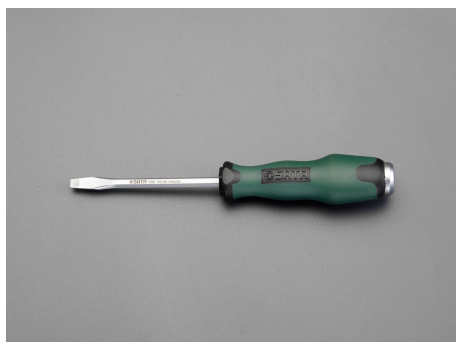

品番 : EA683SB-100B

品名 : 6.0x1.28mm/150mm [-]ドライバー(貫通柄)

販売価格	920円(税抜) / 1,012円(税込)		
カタログ価格	920円(税抜) / 1,012円(税込)		
在庫数	最新在庫: 0 (2026/07/03 14:38現在)		
商品入数	1	販売単位	本
カタログページ			

先端にマグネットが付いており、ねじが強ちにくくなっています。

仕様

メーカー	SATA	型番	61605
貫通柄の為、ハンマーで叩けます。			
刃幅×刃厚(mm)	6.0×1.2	軸長(mm)	150
先端刃幅	1.28mm	材質	軸部:クロムモリブデン鋼、 ハンドル部:硬質樹脂
先端マグネット付			

代替品

	品番 EA683SB-100A コメント 軸長:100mm
--	----------------------------------

株式会社エスコ

大阪府大阪市西区立売堀3丁目8番14号 06-6532-6226(代表)