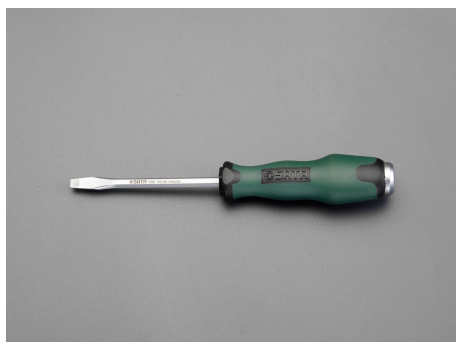

品番 : EA683SB-150A

品名 : 8.0x1.6 mm/150mm [-]ドライバー(貫通柄)

販売価格	990円(税抜) / 1,089円(税込)		
カタログ価格	990円(税抜) / 1,089円(税込)		
在庫数	最新在庫: 181 (2026/07/03 13:30現在)		
商品入数	1	販売単位	本
カタログページ	0526ページ		

仕様

メーカー	SATA	型番	61606
貫通柄の為、ハンマーで叩けます。			
刃幅×刃厚(mm)	8.0×1.6	軸長(mm)	150
全長	272mm	材質	軸部:クロムモリブデン鋼、 ハンドル部:硬質樹脂
先端マグネット付			