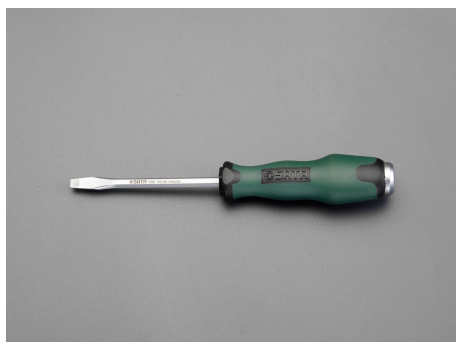

品番 : EA683SB-250

品名 : 8.0x250mm [-]ドライバー(貫通柄)

販売価格	1,240円(税抜) / 1,364円(税込)		
カタログ価格	1,240円(税抜) / 1,364円(税込)		
在庫数	最新在庫: 47 (2026/07/03 15:33現在)		
商品入数	1	販売単位	個
カタログページ	0526ページ		

先端にマグネットが付いており、ねじが落ちにくくなっています。

仕様

メーカー	SATA	型番	61608
貫通柄の為、ハンマーで叩けます。			
刃幅×刃厚	(-)8.0×1.6mm	軸長	250mm
先端マグネット付			

株式会社エスコ

大阪府大阪市西区立売堀3丁目8番14号 06-6532-6226(代表)

© 2018 ESCO Co.,Ltd.