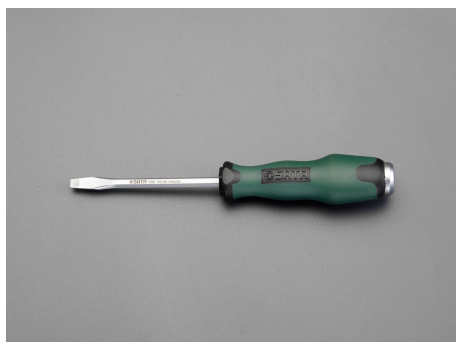

品番：EA683SB-250

品名：8.0x250mm [-]ドライバー(貫通柄)

販売価格	1,240円(税抜) / 1,364円(税込)		
カタログ価格	1,240円(税抜) / 1,364円(税込)		
在庫数	最新在庫: 47 (2026/07/03 14:43現在)		
商品入数	1	販売単位	個
カタログページ	0526ページ		

先端にマグネットが付いており、ねじが落ちにくくなっています。

仕様

メーカー	SATA	型番	61608
貫通柄の為、ハンマーで叩けます。			
刃幅×刃厚	(-)8.0×1.6mm	軸長	250mm
先端マグネット付			

株式会社エスコ

大阪府大阪市西区立売堀3丁目8番14号 06-6532-6226(代表)

© 2018 ESCO Co.,Ltd.