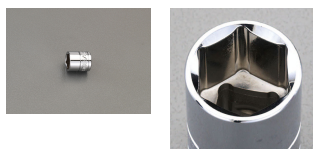

品番 : EA687BS-111

品名 : 3/8"DRx 7/8" ソケット

| | | | |
|---------|-------------------------------|------|---|
| 販売価格 | 325円(税抜) / 358円(税込) | | |
| カタログ価格 | 325円(税抜) / 358円(税込) | | |
| 在庫数 | 最新在庫: 20 (2026/05/25 21:09現在) | | |
| 商品入数 | 1 | 販売単位 | 個 |
| カタログページ | 0414ページ | | |

仕様

| | | | |
|------|--------|----|--------|
| メーカー | SATA | 型番 | 12111 |
| 差込角 | 3/8" | 対辺 | 7/8" |
| 外径 | 29.7mm | 全長 | 28.0mm |

株式会社エスコ

大阪府大阪市西区立売堀3丁目8番14号 06-6532-6226(代表)

© 2018 ESCO Co.,Ltd.