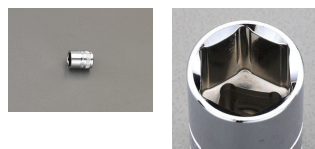

品番 : EA687BS-15

品名 : 3/8"DRx15mm ソケット

|         |                               |      |   |
|---------|-------------------------------|------|---|
| 販売価格    | 230円(税抜) / 253円(税込)           |      |   |
| カタログ価格  | 230円(税抜) / 253円(税込)           |      |   |
| 在庫数     | 最新在庫: 39 (2026/05/31 20:25現在) |      |   |
| 商品入数    | 1                             | 販売単位 | 個 |
| カタログページ | 0414ページ                       |      |   |

#### 仕様

|      |        |    |        |
|------|--------|----|--------|
| メーカー | SATA   | 型番 | 12310  |
| 差込角  | 3/8"   | 対辺 | 15mm   |
| 外径   | 20.8mm | 全長 | 25.0mm |