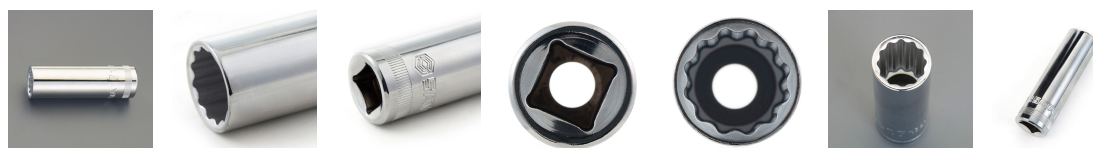

品番：EA687CT-210

品名：1/2"DRx10mm ディープソケット(12角)

販売価格	465円(税抜) / 512円(税込)		
カタログ価格	465円(税抜) / 512円(税込)		
在庫数	最新在庫: 12 (2026/05/25 21:09現在)		
商品入数	1	販売単位	個
カタログページ	0416ページ		

仕様

メーカー	SATA	型番	13810
サイズ(mm)	10	外径(mm)	15.3
全長(mm)	77	差込角	1/2"
12ポイント			