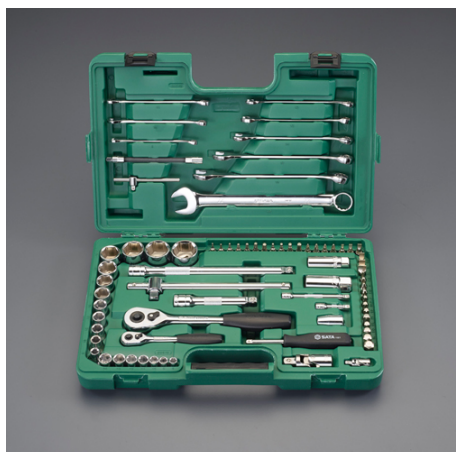

品番：EA687DA

品名：1/4"・1/2"DR ソケットレンチ・スパナセット

販売価格	25,400円(税抜) / 27,940円(税込)		
カタログ価格	25,400円(税抜) / 27,940円(税込)		
在庫数	最新在庫: 28 (2026/04/09 20:48現在)		
商品入数	1	販売単位	組
カタログページ	0412ページ		

1/4" = 6.35mm	3/8" = 9.53mm
1/2" = 12.7mm	9/16" = 14.93mm
1" = 25.4mm	1 1/2" = 38.1mm

仕様

メーカー	SATA	型番	09519
<セット内容>	76点	差込角	1/4"・1/2"
ソケット(六角)	8・9・10・11・12・13・14mm(1/4") 8・10・12・13・14・17・19・22・24・27・ 30・32mm(1/2")	(+)ビットソケット	#1・#2(1/4")
(-)ビットソケット	4・5.5・6.5mm(1/4")	ポジドライブビットソケット	#1・#2(1/4")
トルクスビットソケット	T8・T10・T15・T20・T25・T30・T40 (1/4")	ヘックスビットソケット	3・4・5・6mm(1/4")
スパークプラグソケット	16・21mm(1/2")	ビットアダプター	5/16"(Hex)×1/2"(sq)
ビット(六角シャンク5/16 全長30mm)	(+): #3・#4, (-): 8・10・12mm, ポジドライブ: #3・#4, トルクス: T40・T45・T50・T55, ヘックス: 8・10・12・14mm	ラチェットハンドル	149mm(1/4") 250mm(1/2")
ドライバーハンドル(1)	150mm	T型スライドハンドル	100mm(1/4")

/4")			250mm(1/2")
エクステンションバー	51・102mm(1/4") 127・254mm(1/2")	フレキシブルエクステンションバー	150mm(1/4")
ユニバーサルジョイント(1/4"・1/2")			
片目片ロスパナ(12ポイント)	8・10・11・12・13・14・17・19・22mm		

株式会社エスコ

大阪府大阪市西区立売堀3丁目8番14号 06-6532-6226(代表)